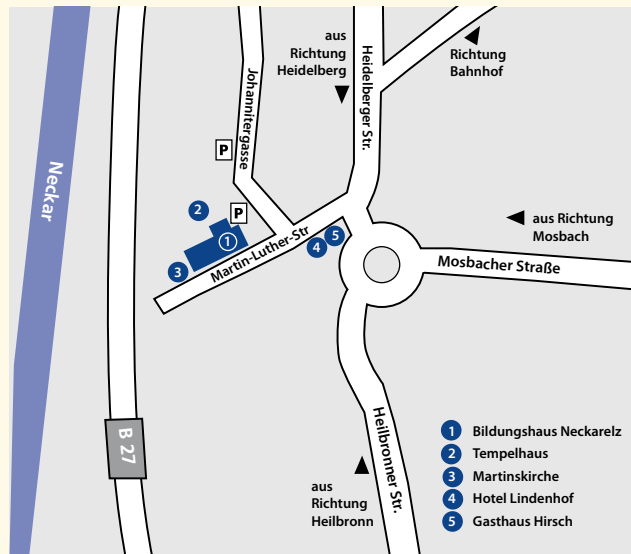

HERZLICH WILLKOMMEN!

Neckarelz liegt am Rande der großen Kreisstadt Mosbach. Die reizvolle historische Altstadt mit sehr schönen fränkischen Fachwerkbauten ist einen Besuch wert. Das Bildungshaus liegt direkt am 3-Länder-Radweg im Geo-Naturpark Bergstraße-Odenwald.

Bei Ihrer Planung zur Besichtigung interessanter Sehenswürdigkeiten im Neckartal oder weiterer lohnender Ausflugsziele sind wir Ihnen gern behilflich.

Mit dem Auto: Folgen Sie aus allen Richtungen kommend den Schildern „Neckarelz“. In der Ortsmitte am Kreisverkehr (Gasthaus Hirsch) biegen Sie in die Martin-Luther-Straße. Parkplätze finden Sie in unserem Innenhof.

Mit der Bahn: Vom Bahnhof „Neckarelz“ zum Bildungshaus sind es ca. 1,1 km. Fahren Sie mit dem Linienbus zwei Stationen bis „Lindengasse“ oder mit dem „Stadtbus“ bis „Neckarelz-Marktplatz“. Von den Haltestellen erreichen Sie das Bildungshaus in wenigen Minuten zu Fuß.